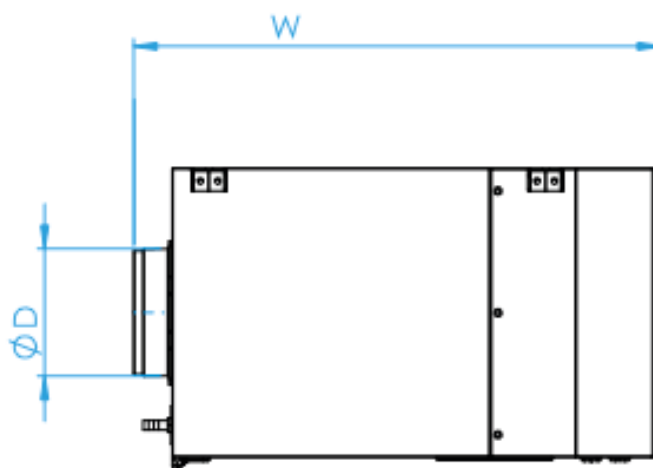

Opciones de filtrado (EN 779:2012): filtro de 1 etapa.
Filtration options (EN 779:2012): 1-stage filter.

DATOS GENERALES (GENERAL DATA)

MODELO (MODEL)	Caudal (Flow) (m³/h)	Potencia (Power) (W)	Tensión / Corriente (Voltage / Current) (V/C)	Niveles sonoros (Sound levels) (dB(A))	SPI (SPI) (W/m³/h)	Codigo (Code)
UR-EDU - 05	500	166	230/1.5	30	0.166	036090500
UR-EDU - 10	1000	340	230/2.8	34	0.17	036091000
UR-EDU - 15	1500	770	230/5	32	0.24	036091500

DIMENSIONES (DIMENSIONS)

MODELO (MODEL)	L	W	H	D
UR-EDU - 05	1330	823	450	200
UR-EDU - 10	1600	1025	450	250
UR-EDU - 15	2005	1310	580	300

*Medidas en mm. (*Measurements in mm.)

05

10