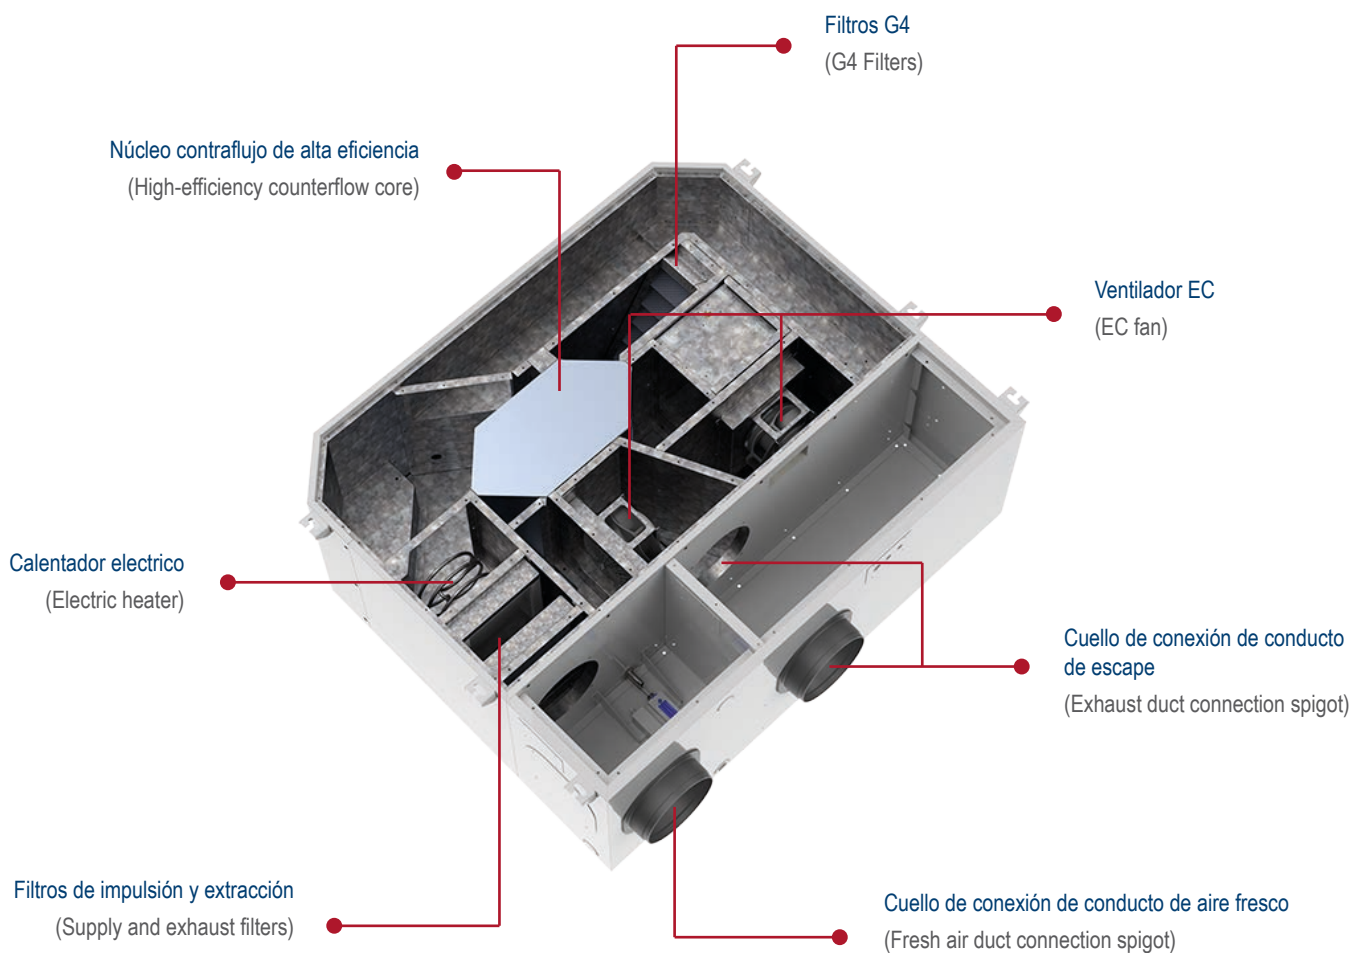

DECENTRALIZED RECOVERY SYSTEM - UR-EDU

- Ductless installation for decentralized systems and renovations
- EC PLUG fans
- High-efficiency counterflow heat recovery unit
- 100% bypass damper
- 30 mm rock wool insulation and 20 mm acoustic insulation
- Control panel in the room
- Unit control via phone or tablet
- Weekly programming control
- Equipped with built-in air diffuser
- Modern and sophisticated style

SYSTÈME DE RÉCUPÉRATION DÉCENTRALISÉ - UR-EDU

- Installation sans conduit pour systèmes décentralisés et rénovations
- Ventilateurs à prise EC
- Récupérateur de chaleur à contre-courant haute performance
- Clapet anti-retour à 100 %
- Isolation en laine de roche de 30 mm et isolation acoustique de 20 mm
- Panneau de commande dans la pièce
- Pilotage de l'unité via smartphone ou tablette
- Programmation hebdomadaire
- Diffuseur d'air intégré
- Style moderne et élégant

Opciones de filtrado (EN 779:2012): filtro de 1 etapa.
Filtration options (EN 779:2012): 1-stage filter.

DATOS GENERALES (GENERAL DATA)

MODELO (MODEL)	Caudal (Flow) (m³/h)	Potencia (Power) (W)	Tensión / Corriente (Voltage / Current) (V/C)	Niveles sonoros (Sound levels) (dB(A))	SPI (SPI) (W/m³/h)	Codigo (Code)
UR-EDU - 05	500	166	230/1.5	30	0.166	036090500
UR-EDU - 10	1000	340	230/2.8	34	0.17	036091000
UR-EDU - 15	1500	770	230/5	32	0.24	036091500

DIMENSIONES (DIMENSIONS)

MODELO (MODEL)	L	W	H	D
UR-EDU - 05	1330	823	450	200
UR-EDU - 10	1600	1025	450	250
UR-EDU - 15	2005	1310	580	300

*Medidas en mm. (*Measurements in mm.)

05

10