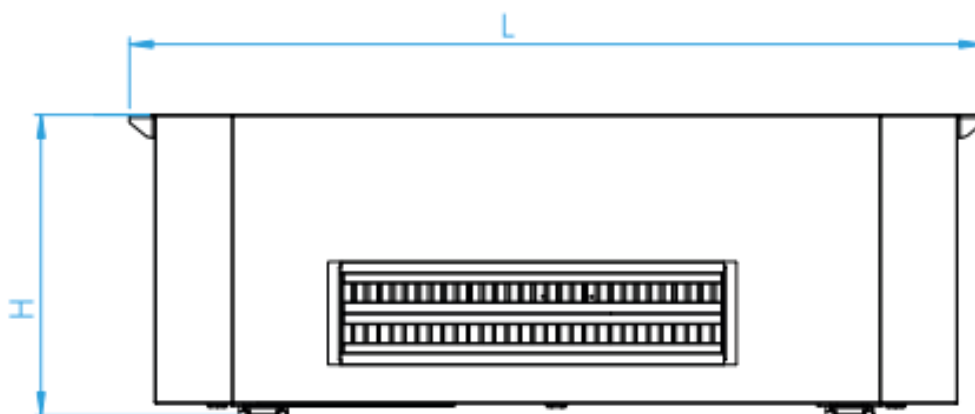

Opciones de filtrado (EN 779:2012): filtro de 1 etapa.
Filtration options (EN 779:2012): 1-stage filter.

DATOS GENERALES (GENERAL DATA)

MODELO (MODEL)	Caudal (Flow) (m³/h)	Potencia (Power) (W)	Tensión / Corriente (Voltage / Current) (V/C)	Niveles sonoros (Sound levels) (dB(A))	SPI (SPI) (W/m³/h)	Codigo (Code)
UR-EDU - 05	500	166	230/1.5	30	0.166	036090500
UR-EDU - 10	1000	340	230/2.8	34	0.17	036091000
UR-EDU - 15	1500	770	230/5	32	0.24	036091500

DIMENSIONES (DIMENSIONS)

MODELO (MODEL)	L	W	H	D
UR-EDU - 05	1330	823	450	200
UR-EDU - 10	1600	1025	450	250
UR-EDU - 15	2005	1310	580	300

*Medidas en mm. (*Measurements in mm.)

05

10