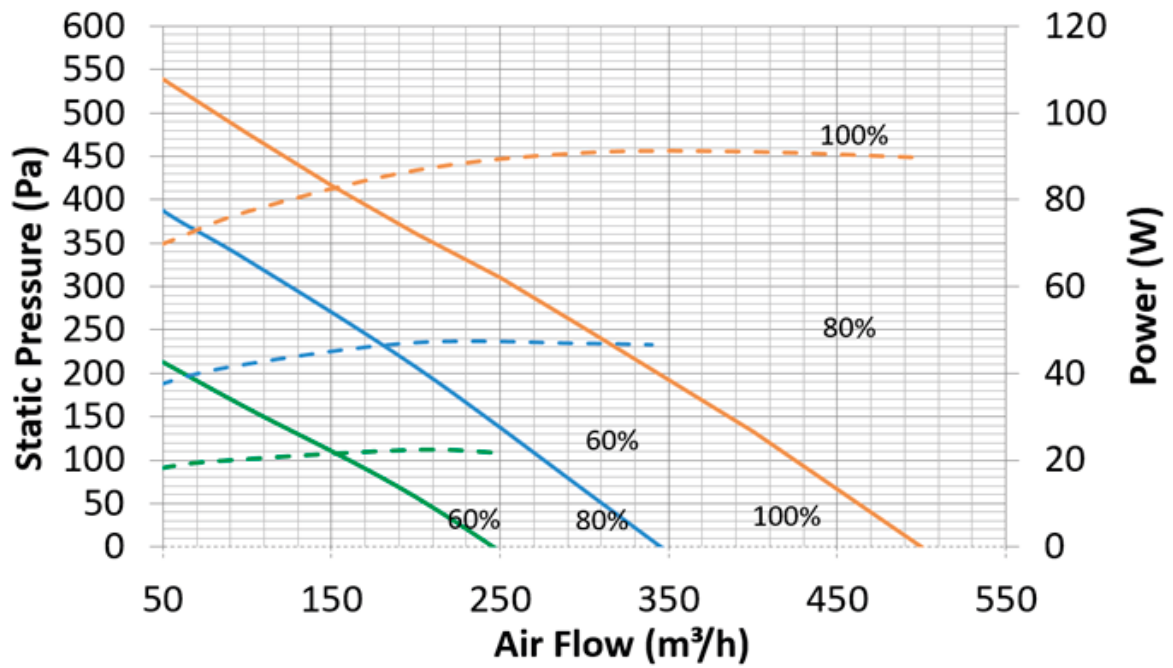

Opciones de filtrado (EN 779:2012): filtro de 1 etapa.
Filtration options (EN 779:2012): 1-stage filter.

DATOS GENERALES (GENERAL DATA)

MODELO (MODEL)	Caudal (Flow) (m³/h)	Potencia (Power) (W)	Tensión / Corriente (Voltage / Current) (V/C)	Niveles sonoros (Sound levels) (dB(A))	SPI (SPI) (W/m³/h)	Codigo (Code)
UR-EDU - 05	500	166	230/1.5	30	0.166	036090500
UR-EDU - 10	1000	340	230/2.8	34	0.17	036091000
UR-EDU - 15	1500	770	230/5	32	0.24	036091500

DIMENSIONES (DIMENSIONS)

MODELO (MODEL)	L	W	H	D
UR-EDU - 05	1330	823	450	200
UR-EDU - 10	1600	1025	450	250
UR-EDU - 15	2005	1310	580	300

*Medidas en mm. (*Measurements in mm.)

05

10